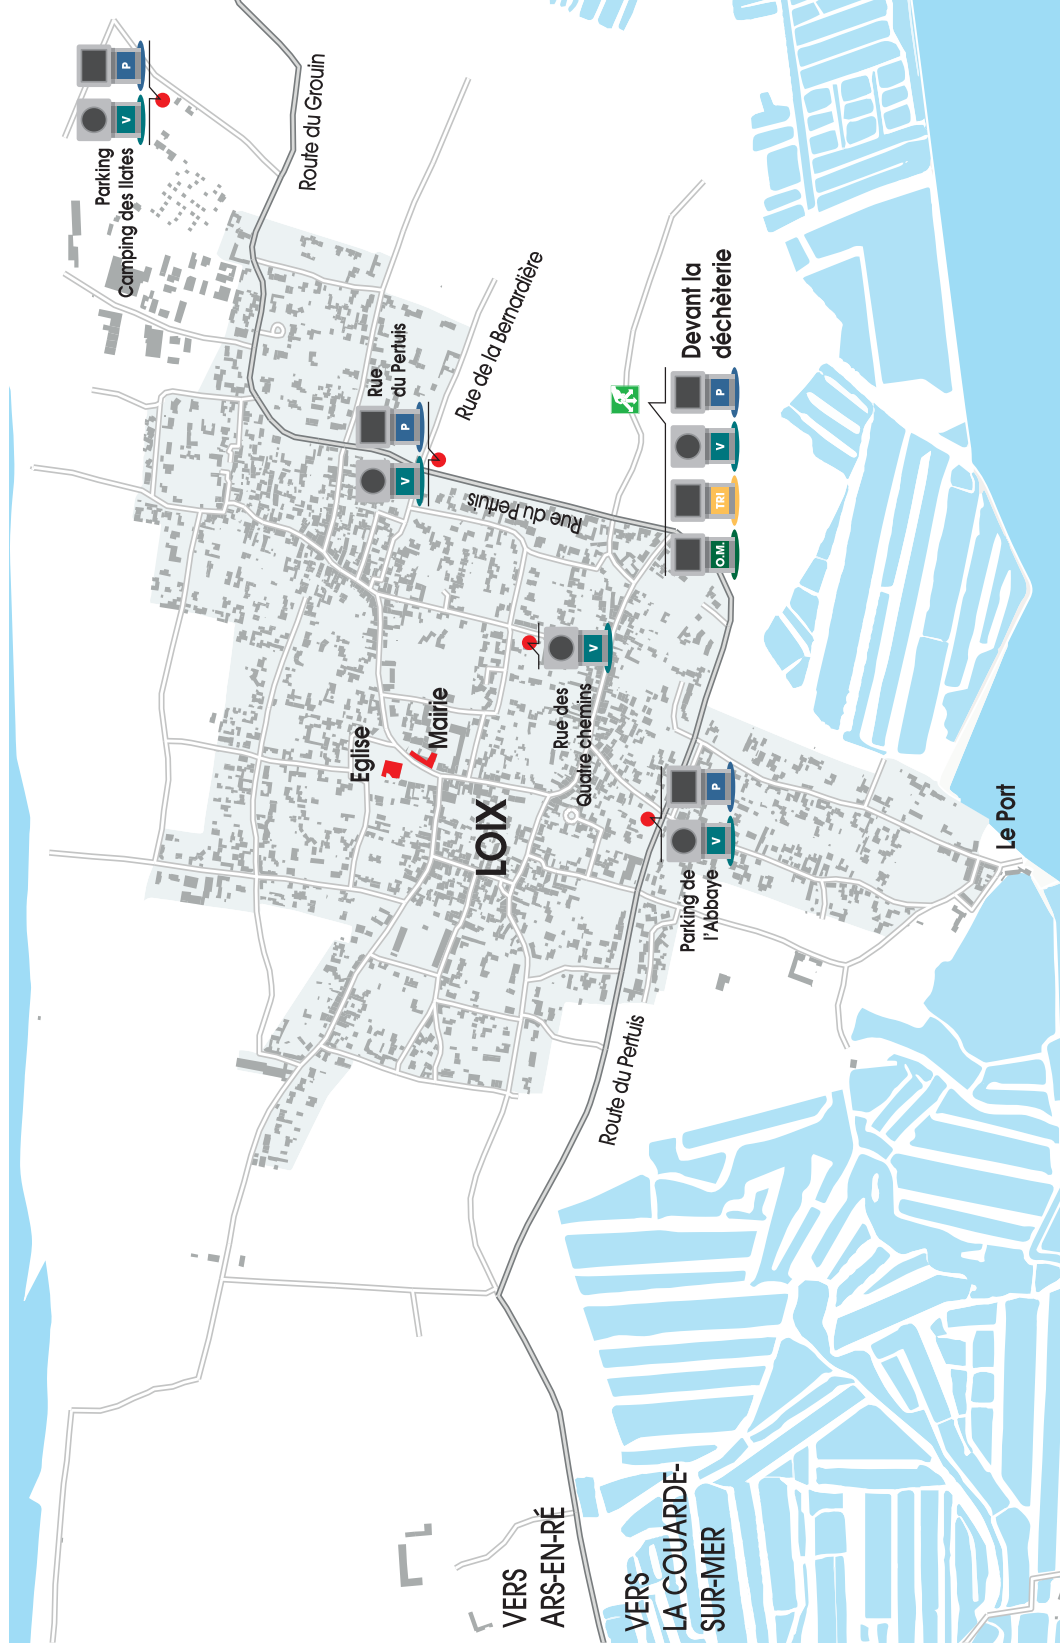

CALENDRIER 2023

Loix

Jour de sortie de votre bac

Emballages ménagers
recyclables (bac jaune)

Ordures ménagères
(bac vert)

Collectes

Collectes supplémentaires

RETROUVEZ LA LOCALISATION
DES POINTS D'APPORT VOLONTAIRE
AU DOS DE CE DOCUMENT

NOVEMBRE

Lun.	Mar.	Mer.	Jeu.	Ven.	Sam.	Dim.
6	7	8	9	10	11	12
13	14	15	16	17	18	19
20	21	22	23	24	25	26
27	28	29	30			

DECEMBRE

Lun.	Mar.	Mer.	Jeu.	Ven.	Sam.	Dim.
4	5	6	7	8	9	10
11	12	13	14	15	16	17
18	19	20	21	22	23	24
25 ☼	26	27	28	29	30	31

Janvier à mars : collecte le lendemain matin à partir de 5h • **Avril au 28 octobre** : collecte à partir de 19h • **29 octobre au 31 décembre** : collecte le lendemain matin à partir de 5h

LES COLLECTES
SONT ASSURÉES
LES JOURS FÉRIÉS

05 46 29 01 21

PENSEZ AUSSI AUX POINTS D'APPORT VOLONTAIRE | 7J/7 24H/24

Pour les ordures ménagères,
les sacs de plus de 50 l.
sont interdits, au risque
de bloquer les conteneurs

D'autres points d'apport volontaire sont accessibles 7j/7 et 24h/24 dans toutes les communes, et devant les déchèteries d'Ars-en-Ré, Loix, Les Portes-en-Ré et Sainte-Marie-de-Ré pour les ordures ménagères, les emballages, le verre et le papier